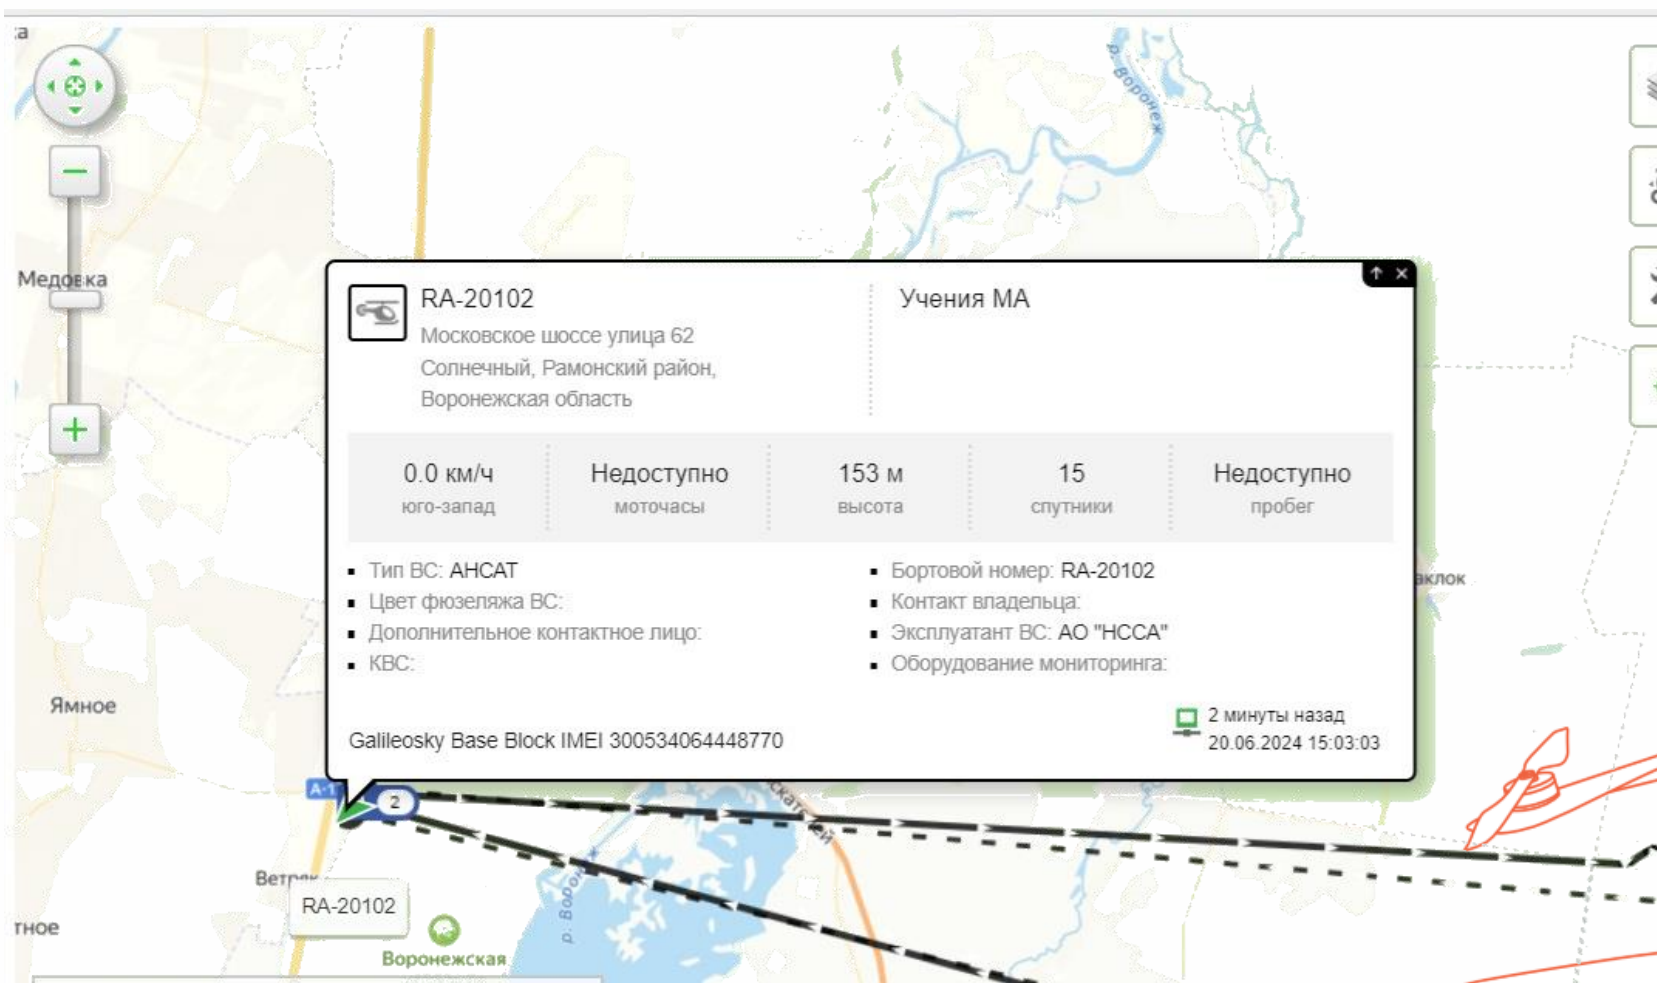

Текущая архитектура передачи информации

Планируемая архитектура передачи информации

Формирование доверенной* среды

Результаты мониторинга на экранах ситуационного центра

ОСТРОВ 2024
НОВОСИБИРСК

Правительство
Новосибирской
области