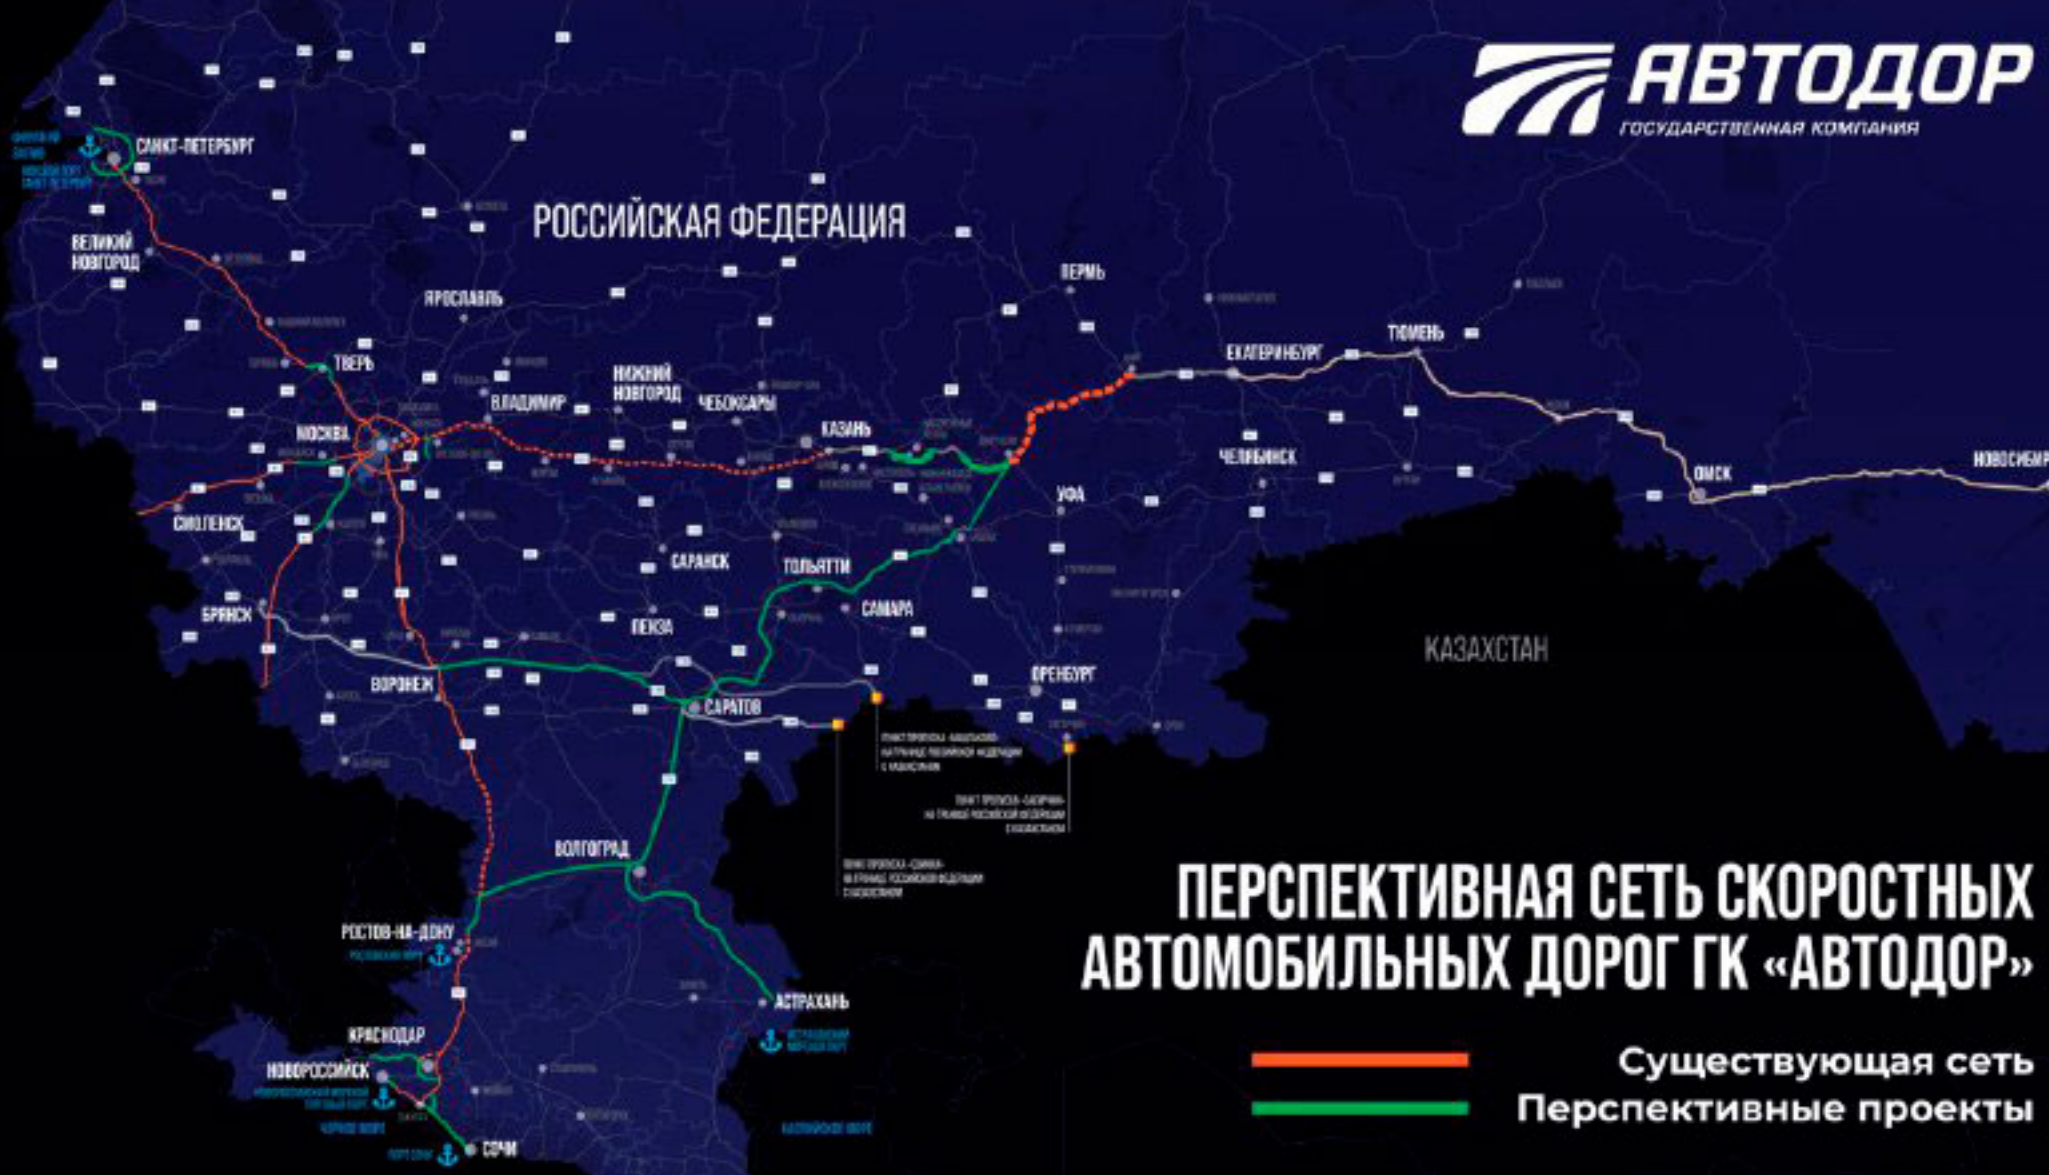

РОССИЙСКАЯ ФЕДЕРАЦИЯ

ПЕРСПЕКТИВНАЯ СЕТЬ СКОРОСТНЫХ АВТОМОБИЛЬНЫХ ДОРОГ ГК «АВТОДОР»

Существующая сеть
Перспективные проекты