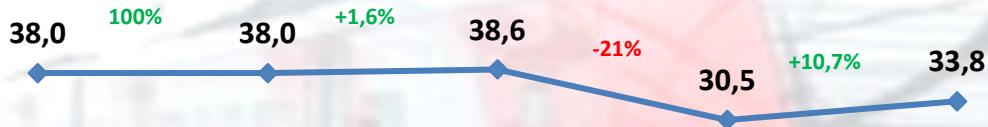

РЖД Российские железные дороги

ПОЕЗДА

МЕНЯЕМСЯ ДЛЯ ВАС

ВОКЗАЛЫ

Пассажирский комплекс Западно-Сибирской железной дороги

Сеть
отправление,
млн. человек

ЗСЖД
отправление,
млн. человек

ЗСЖД
размеры
движения,
пар поездов

5 месяцев 2022 г., млн. пасс.

Сеть
отправление,
млн. человек

ЗСЖД
отправление,
млн. человек

ЗСЖД
размеры
движения,
пар поездов

2017г.

2018г.

2019г.

2020г.