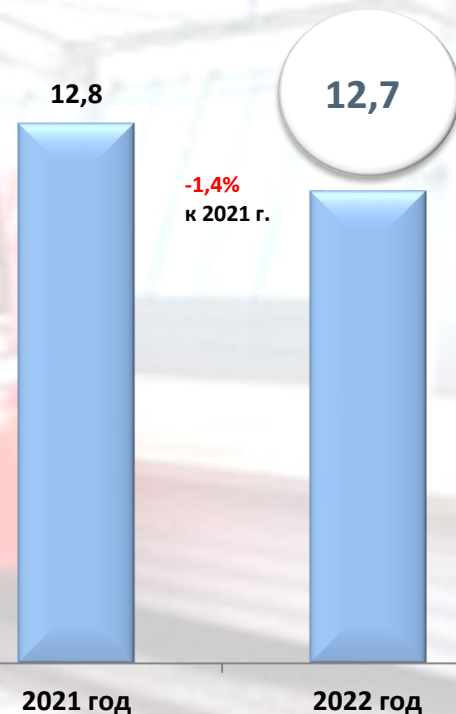

2017г.

2018г.

2019г.

2020г.

2021г.

5 месяцев 2022 г., млн. пасс.