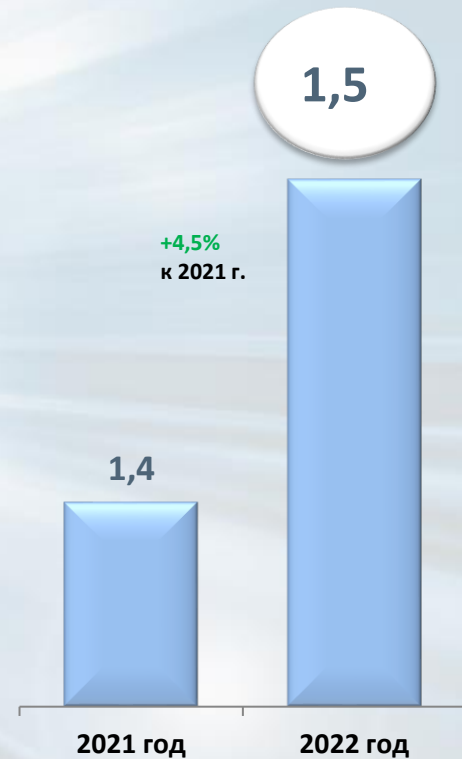

РЖД Российские железные дороги

ПОЕЗДА

МЕНЯЕМСЯ ДЛЯ ВАС

ВОКЗАЛЫ

Пассажирский комплекс Западно-Сибирской железной дороги

Сеть
отправление,
млн. человек

ЗСЖД
отправление,
млн. человек

ЗСЖД
размеры
движения,
пар поездов

5 месяцев 2022 г., млн. пасс.

Сеть
отправление,
млн. человек

ЗСЖД
отправление,
млн. человек

ЗСЖД
размеры
движения,
пар поездов

2017г.

2018г.

2019г.

2020г.