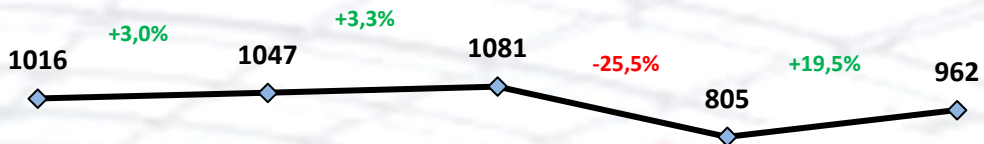

РЖД Российские железные дороги

ПОЕЗДА

МЕНЯЕМСЯ ДЛЯ ВАС

ВОКЗАЛЫ

Пассажирский комплекс Западно-Сибирской железной дороги

Сеть
отправление,
млн. человек

ЗСЖД
отправление,
млн. человек

ЗСЖД
размеры
движения,
пар поездов

5 месяцев 2022 г., млн. пасс.

Сеть
отправление,
млн. человек

ЗСЖД
отправление,
млн. человек

ЗСЖД
размеры
движения,
пар поездов

2017г.

2018г.

2019г.

2020г.