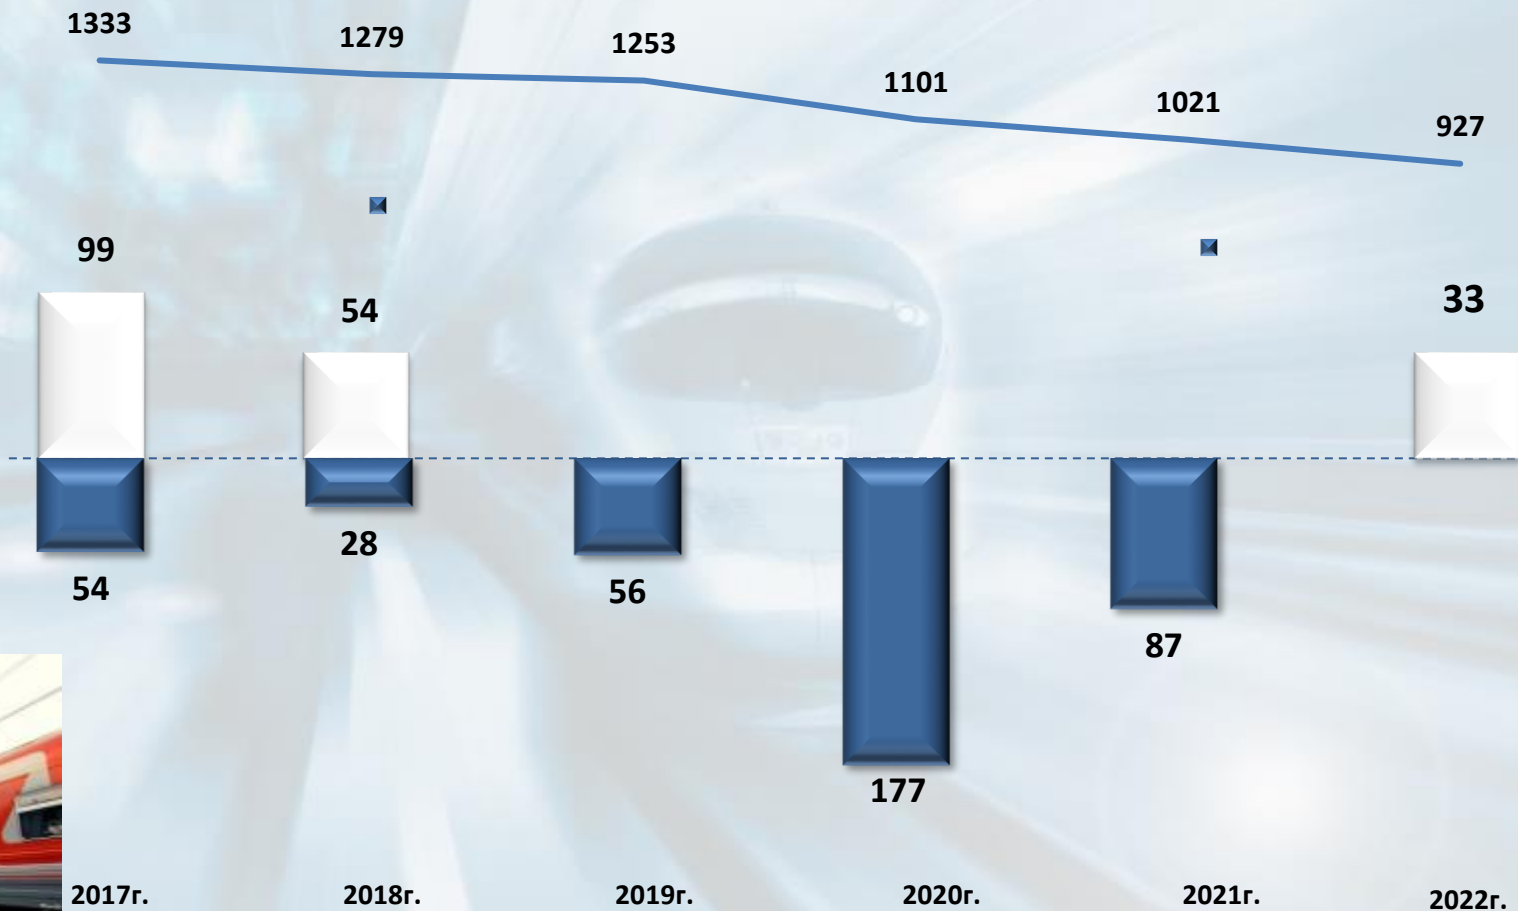

5 месяцев 2022 г., млн. пасс.

Сеть
отправление,
млн. человек

ЗСЖД
отправление,
млн. человек

ЗСЖД
размеры
движения,
пар поездов

2017г.

2018г.

2019г.

2020г.

2021г.

5 месяцев 2022 г., млн. пасс.

2021 год

2022 год

Содержание парка пассажирских вагонов для перевозки пассажиров в дальнем сообщении

Парк
пассажирских
вагонов

Поступление
новых
вагонов

Списание
вагонов